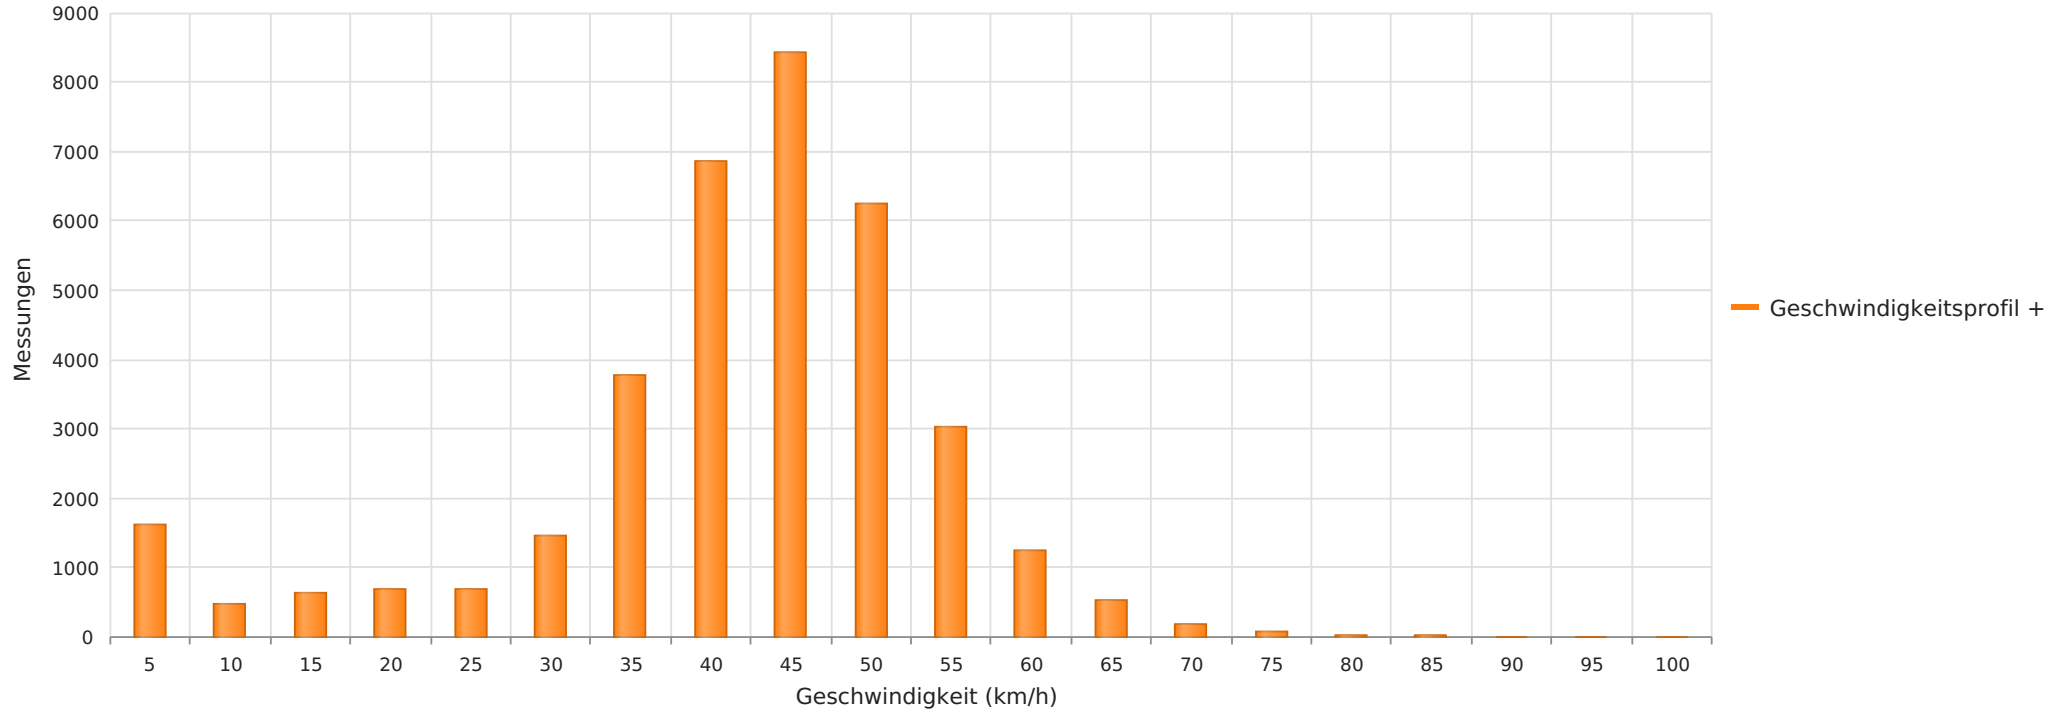

Rodheimer Str. geg. 12 , 50  
Anzahl der Messwerte vs. Geschwindigkeit

### Statistik

**Donnerstag, 5. Dezember 2024, 09:00 Uhr bis Freitag, 17. Januar 2025, 12:00 Uhr**

Messungen		36054
Durchschnittsgeschwindigkeit	Vd	40 km/h
85% der Fahrzeuge fahren langsamer oder maximal	V85	50 km/h
Maximalgeschwindigkeit	Vmax	98 km/h