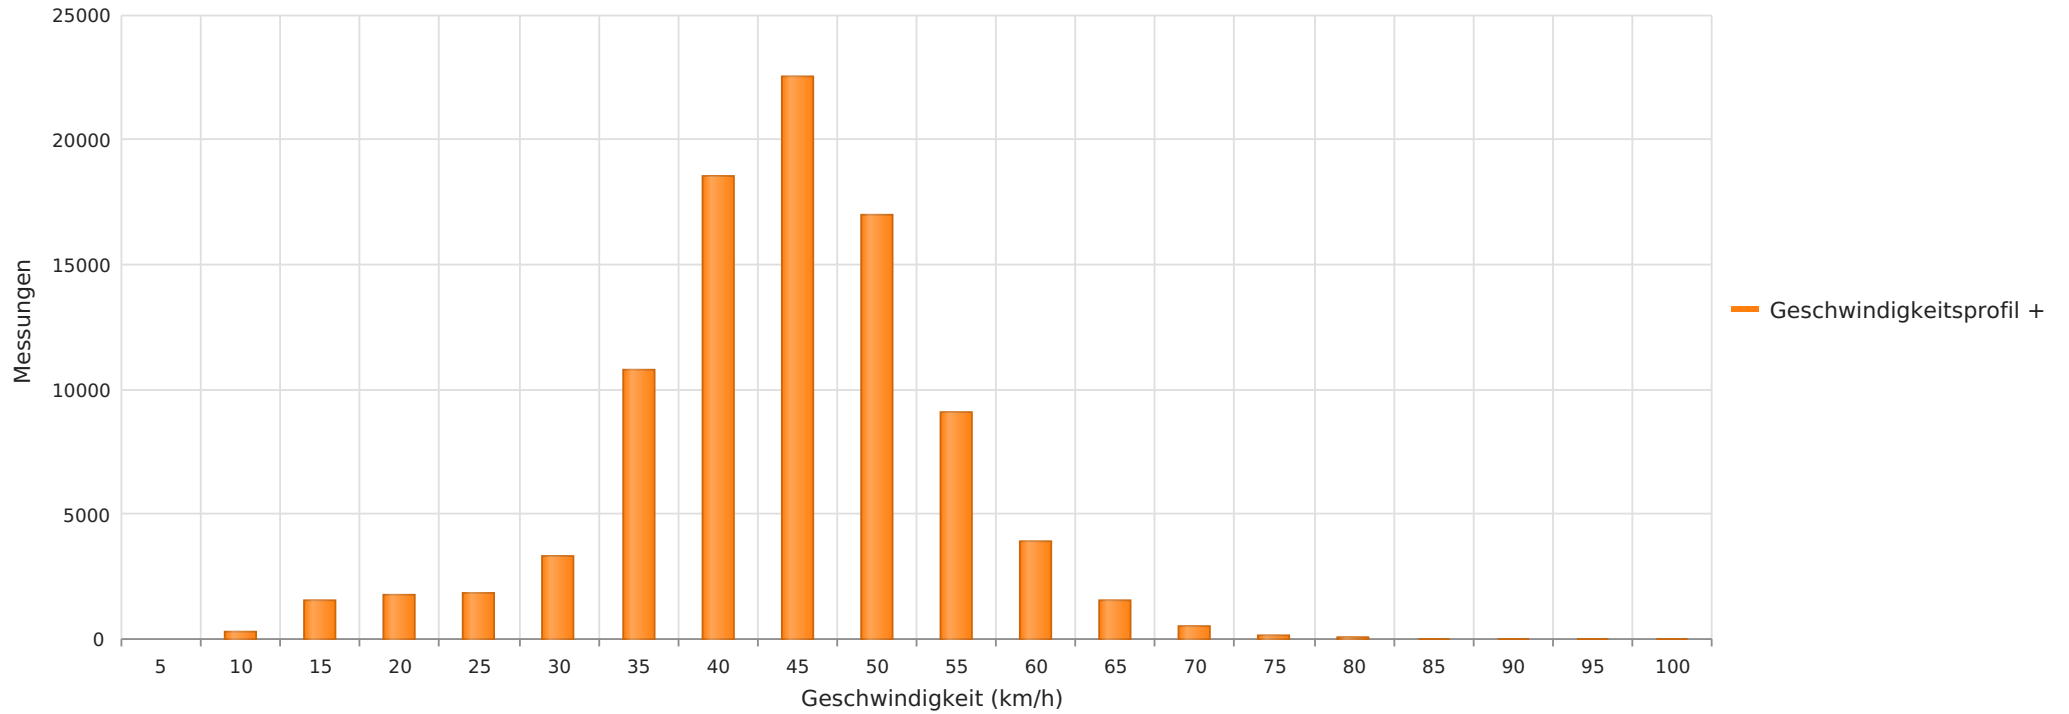

Ilbenstädter Str. geg 14, FR OM ..., 50  
Anzahl der Messwerte vs. Geschwindigkeit

## Statistik

**Dienstag, 3. Dezember 2024, 12:00 Uhr bis Donnerstag, 16. Januar 2025, 13:00 Uhr**

Messungen		92886
Durchschnittsgeschwindigkeit	Vd	42 km/h
85% der Fahrzeuge fahren langsamer oder maximal	V85	51 km/h
Maximalgeschwindigkeit	Vmax	99 km/h