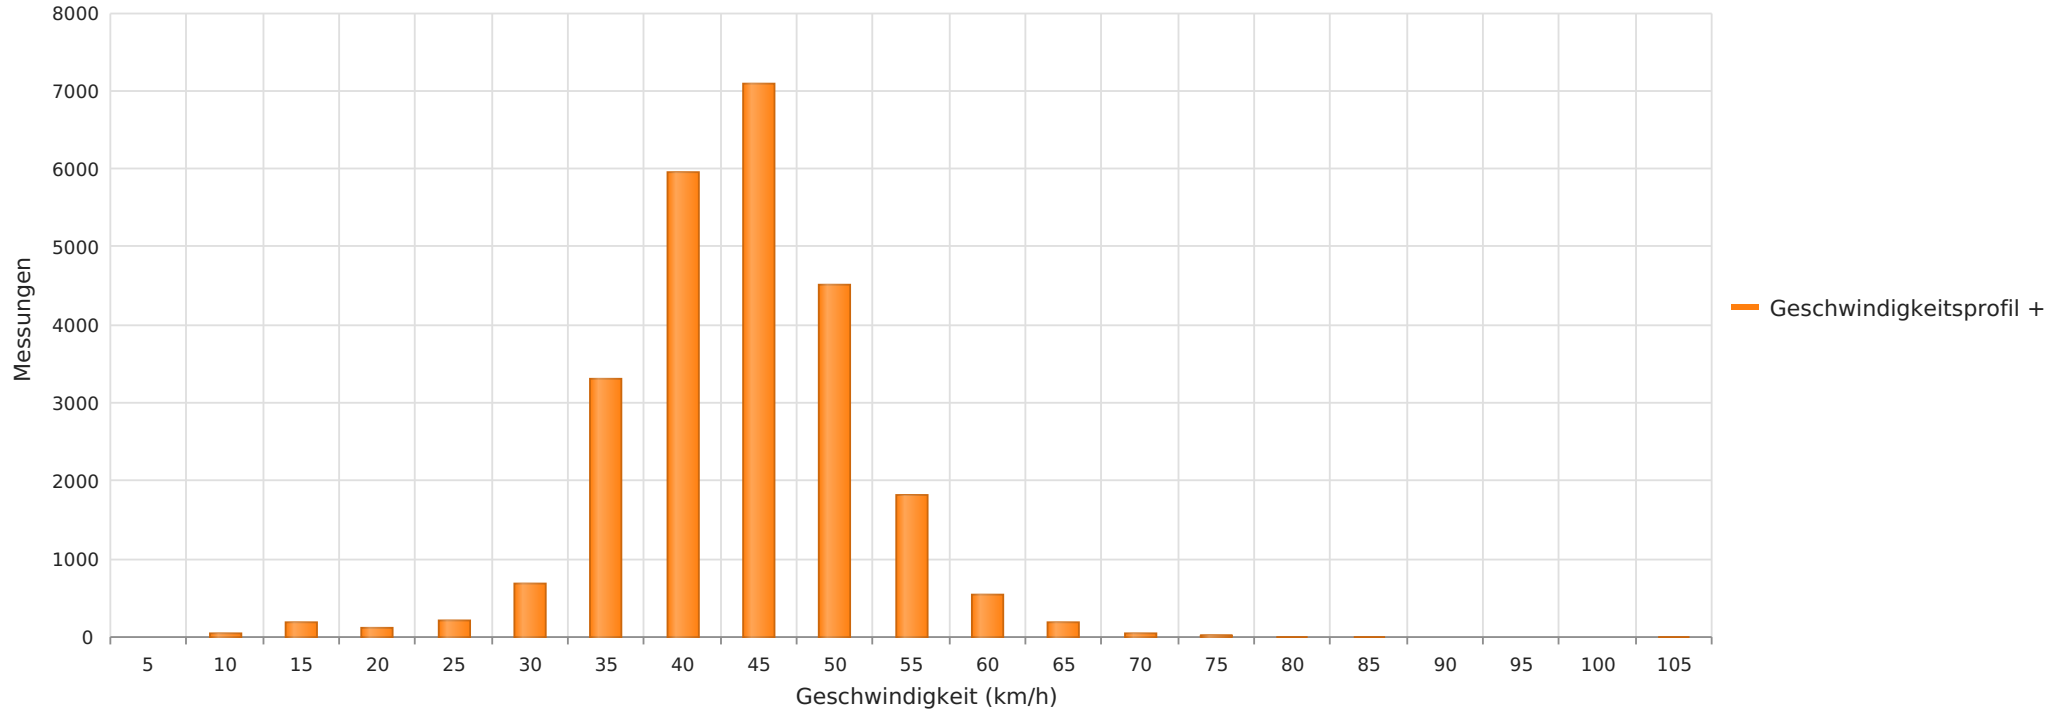

Straße Alte Heerstraße HsNr 38, Fahrtrichtung OM, 50 km/h Beschränkung  
Anzahl der Messwerte vs. Geschwindigkeit

## Statistik

Mittwoch, 26. März 2025, 11:00 Uhr bis Montag, 5. Mai 2025, 14:00 Uhr

|   |      |          |
|---|------|----------|
| Messungen                                       |      | 24742    |
| Durchschnittsgeschwindigkeit                    | Vd   | 42 km/h  |
| 85% der Fahrzeuge fahren langsamer oder maximal | V85  | 49 km/h  |
| Maximalgeschwindigkeit                          | Vmax | 105 km/h |