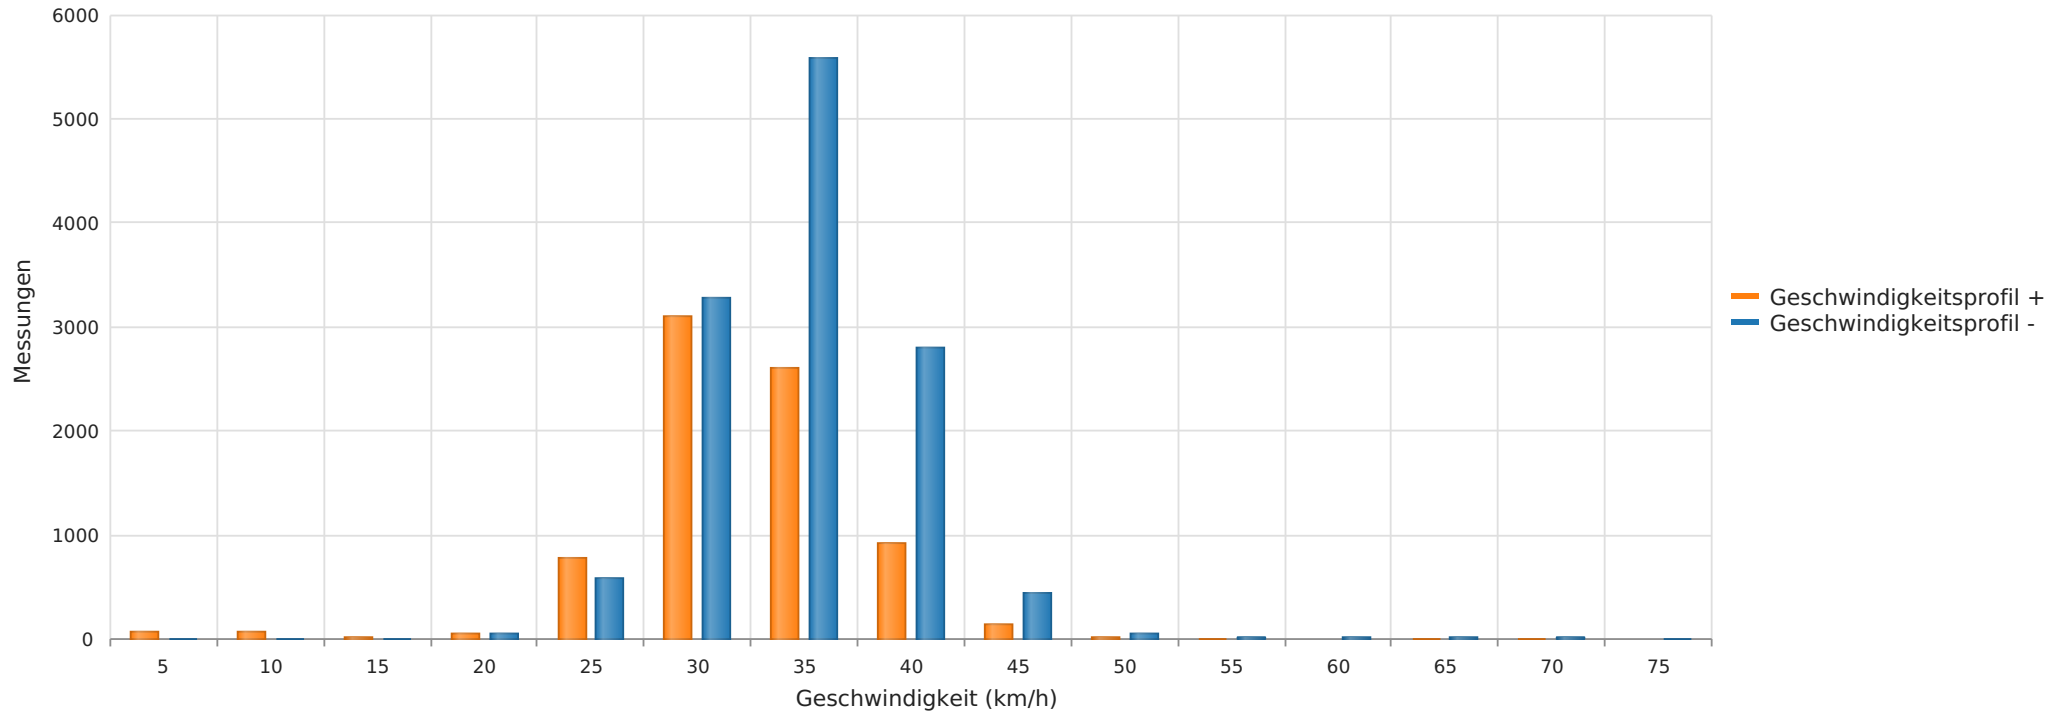

Hauptstraße 114 , FR OM ..., 30
Anzahl der Messwerte vs. Geschwindigkeit

Statistik

Dienstag, 3. Dezember 2024, 11:00 Uhr bis Donnerstag, 16. Januar 2025, 10:00 Uhr

Messungen		20712
Durchschnittsgeschwindigkeit	Vd	32 km/h
85% der Fahrzeuge fahren langsamer oder maximal	V85	37 km/h
Maximalgeschwindigkeit	Vmax	71 km/h