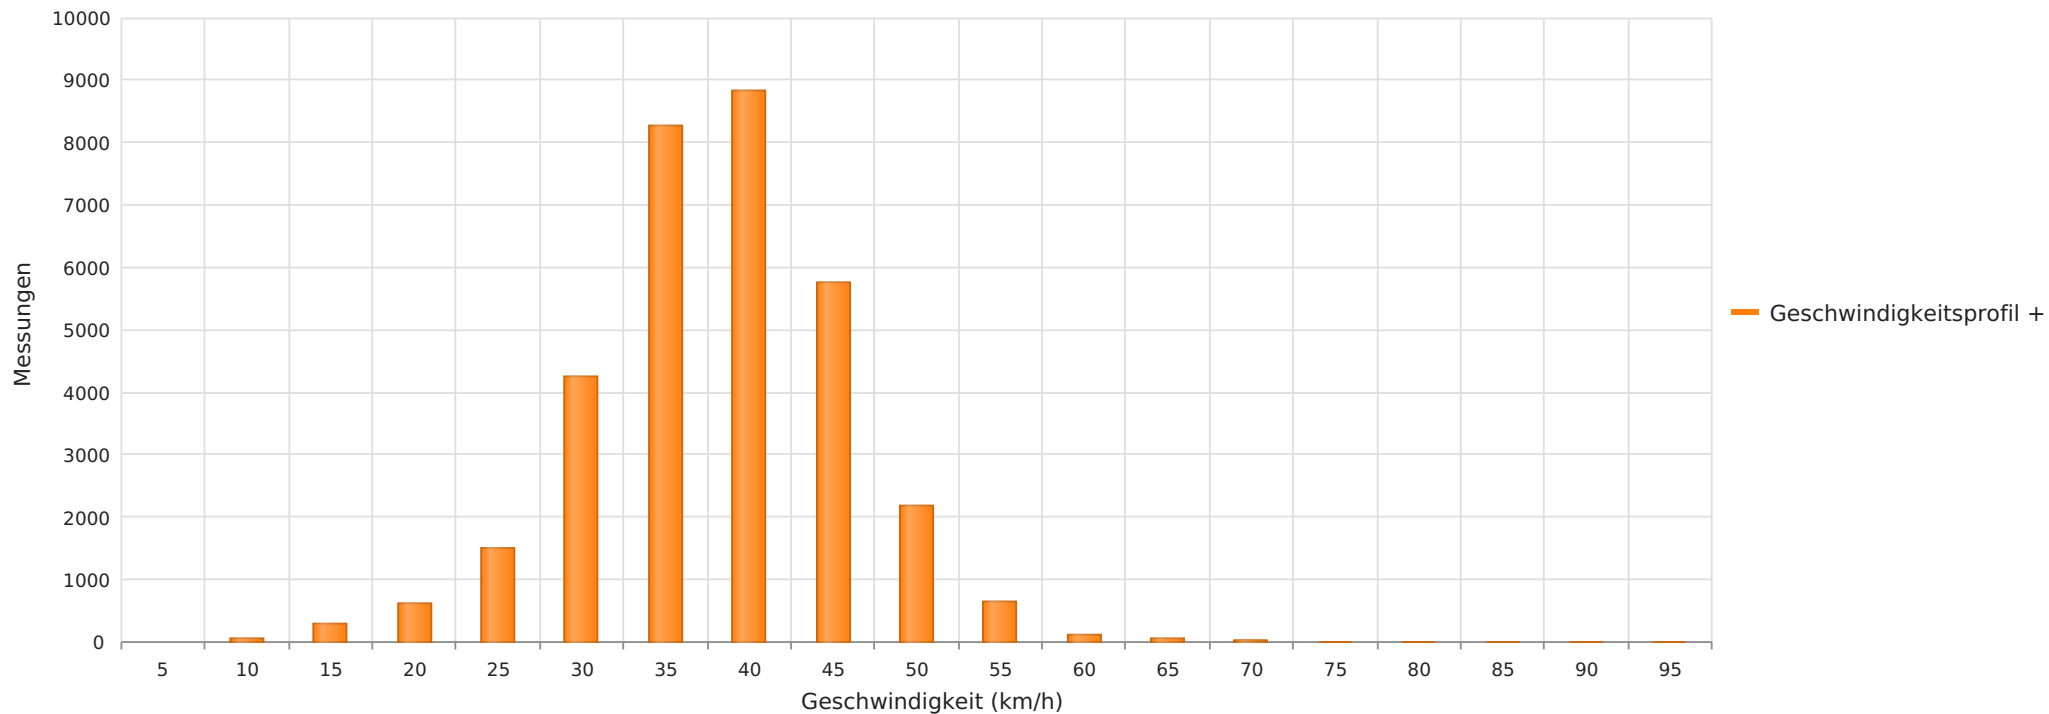

Brunnenstraße Parkplatz Jukuz, Fahrtrichtung Jukuz, 30 km/h Beschränkung  
Anzahl der Messwerte vs. Geschwindigkeit

## Statistik

Freitag, 21. Februar 2025, 16:00 Uhr bis Mittwoch, 26. März 2025, 16:00 Uhr

Messungen		32679
Durchschnittsgeschwindigkeit	Vd	36 km/h
85% der Fahrzeuge fahren langsamer oder maximal	V85	43 km/h
Maximalgeschwindigkeit	Vmax	92 km/h