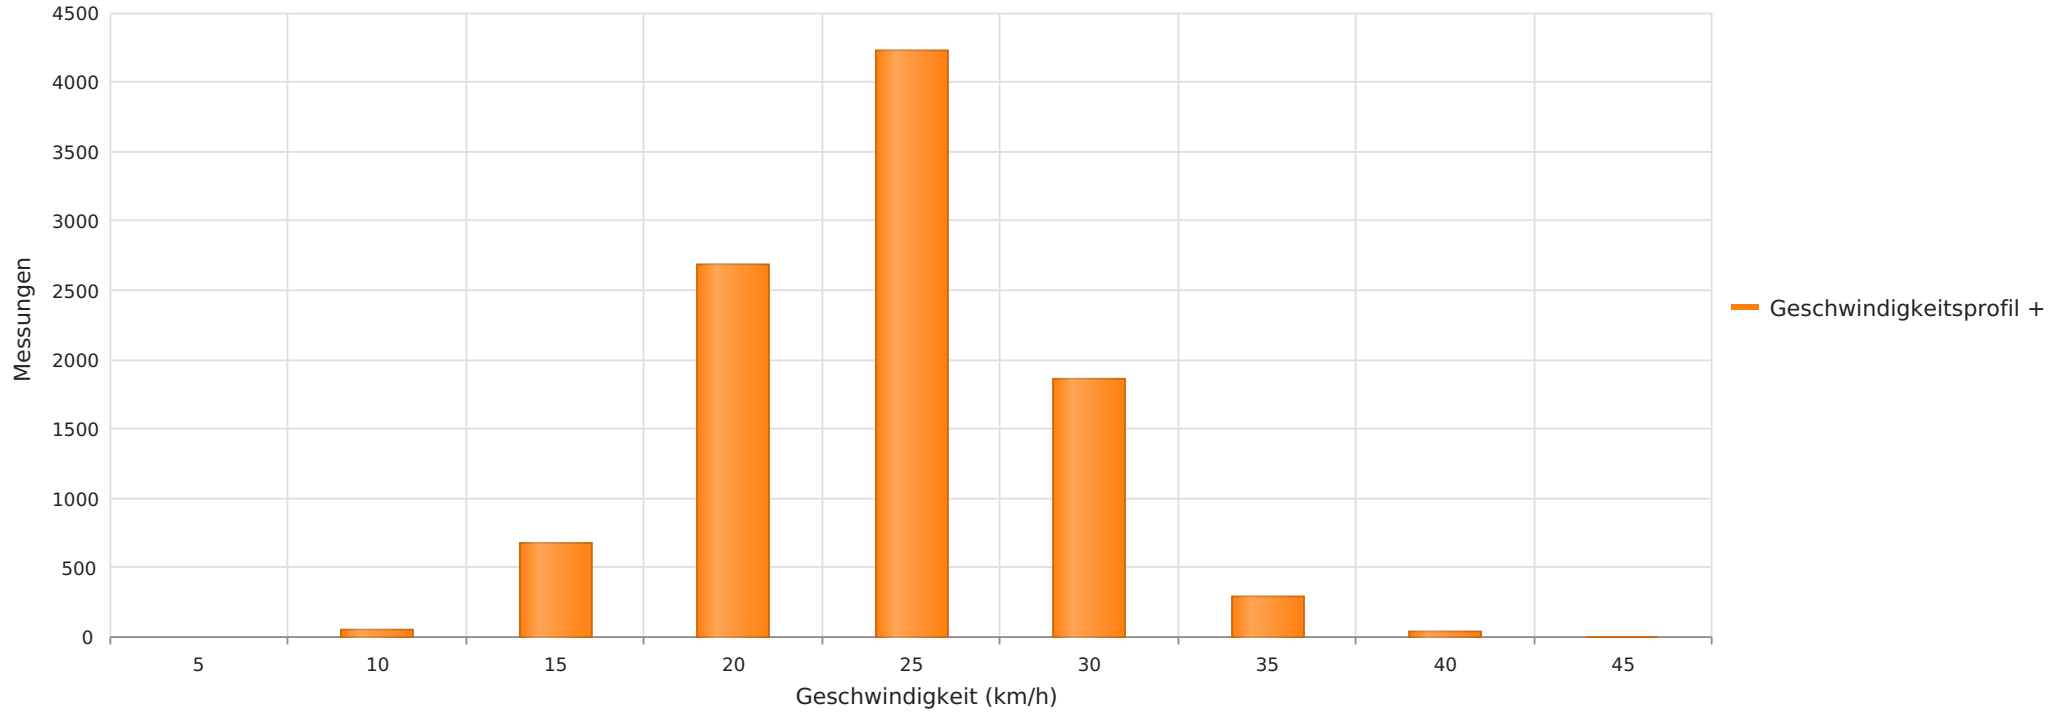

Frankfurter Str. Hs 8a , Fahrtrichtung Ratschänke, 30 km/h Beschränkung
Anzahl der Messwerte vs. Geschwindigkeit

Statistik

Donnerstag, 16. Januar 2025, 11:00 Uhr bis Donnerstag, 20. Februar 2025, 14:00 Uhr

Messungen		9822
Durchschnittsgeschwindigkeit	Vd	22 km/h
85% der Fahrzeuge fahren langsamer oder maximal	V85	27 km/h
Maximalgeschwindigkeit	Vmax	45 km/h