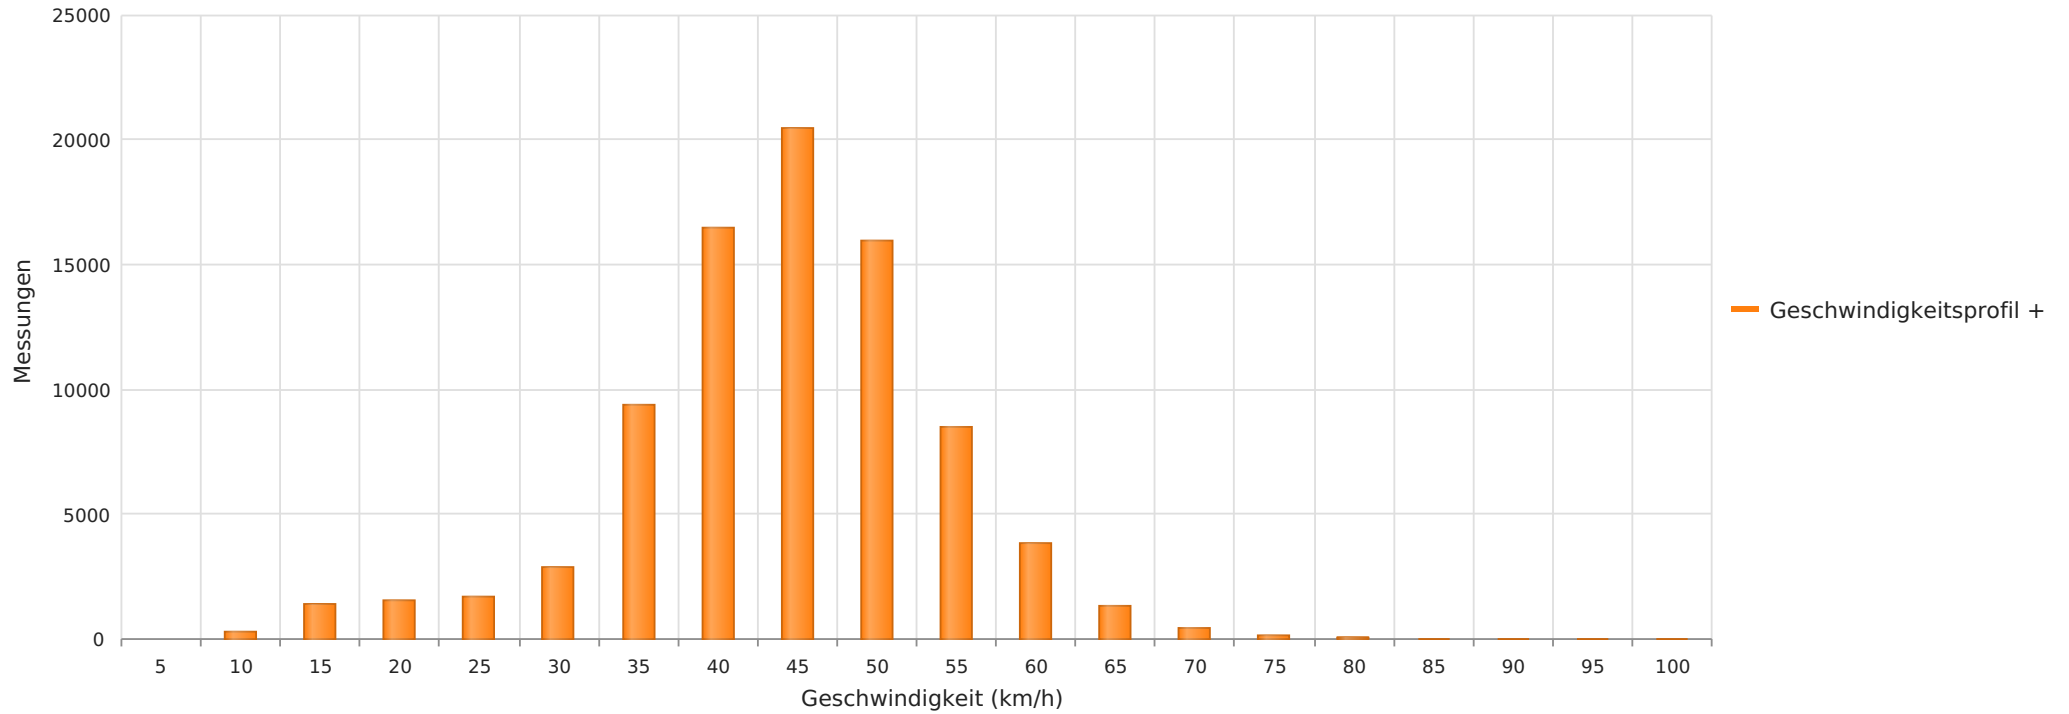

Ilbenstädter Str. geg.HsNr.14, Fahrtrichtung OM, 50 km/h Beschränkung
Anzahl der Messwerte vs. Geschwindigkeit

Statistik

Donnerstag, 20. Februar 2025, 13:00 Uhr bis Mittwoch, 26. März 2025, 17:00 Uhr

Messungen		84477
Durchschnittsgeschwindigkeit	Vd	42 km/h
85% der Fahrzeuge fahren langsamer oder maximal	V85	51 km/h
Maximalgeschwindigkeit	Vmax	99 km/h