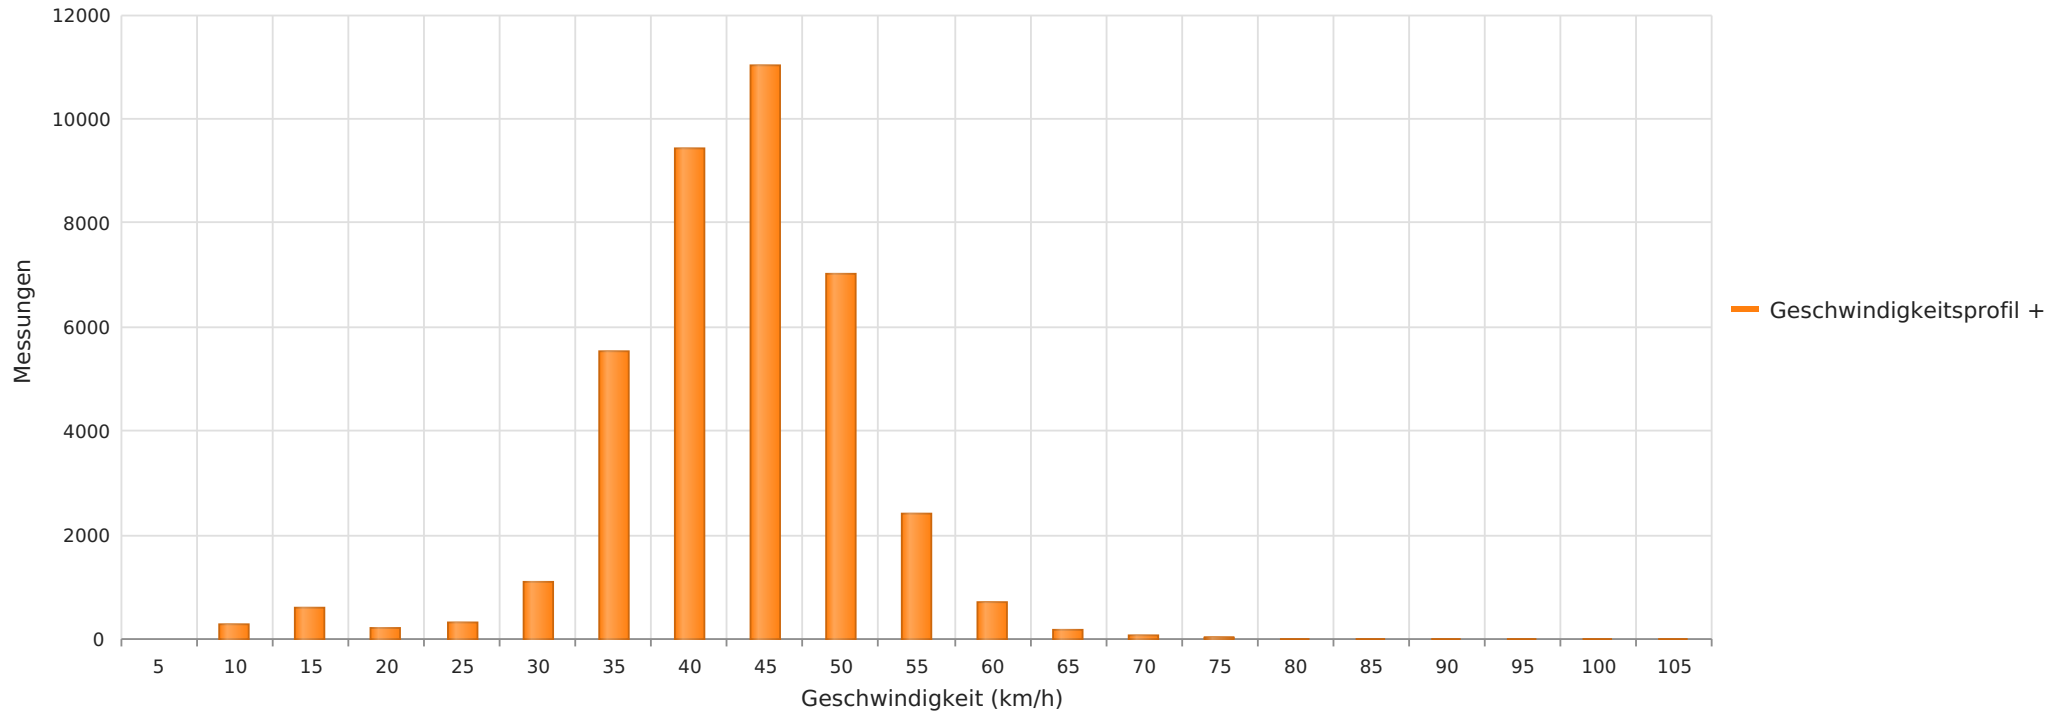

Straße Alte Heerstraße HsNr 38, Fahrtrichtung OM, 50 km/h Beschränkung
Anzahl der Messwerte vs. Geschwindigkeit

Statistik

Freitag, 30. Mai 2025, 13:00 Uhr bis Montag, 30. Juni 2025, 23:59 Uhr

Messungen		38971
Durchschnittsgeschwindigkeit	Vd	41 km/h
85% der Fahrzeuge fahren langsamer oder maximal	V85	48 km/h
Maximalgeschwindigkeit	Vmax	101 km/h